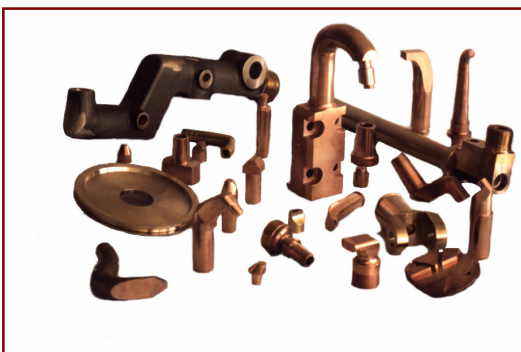

PIÈCES DÉTACHÉES

Serv

SPARE PARTS

ERSATZTEILE

Electrodes amovibles

Electrodes caps

Abnehmbaren Elektroden

Portes électrodes, électrodes

Electrode holder, spot welding electrodes

Elektrodenräger, Elektroden

Bras, support de bras, molette, rotule...

Arm, arm support, weldingwheels, swivel...

Arm, Armträger, Rändelknopf, Kugelgelenk...

Toutes pièces détachées sur demande.